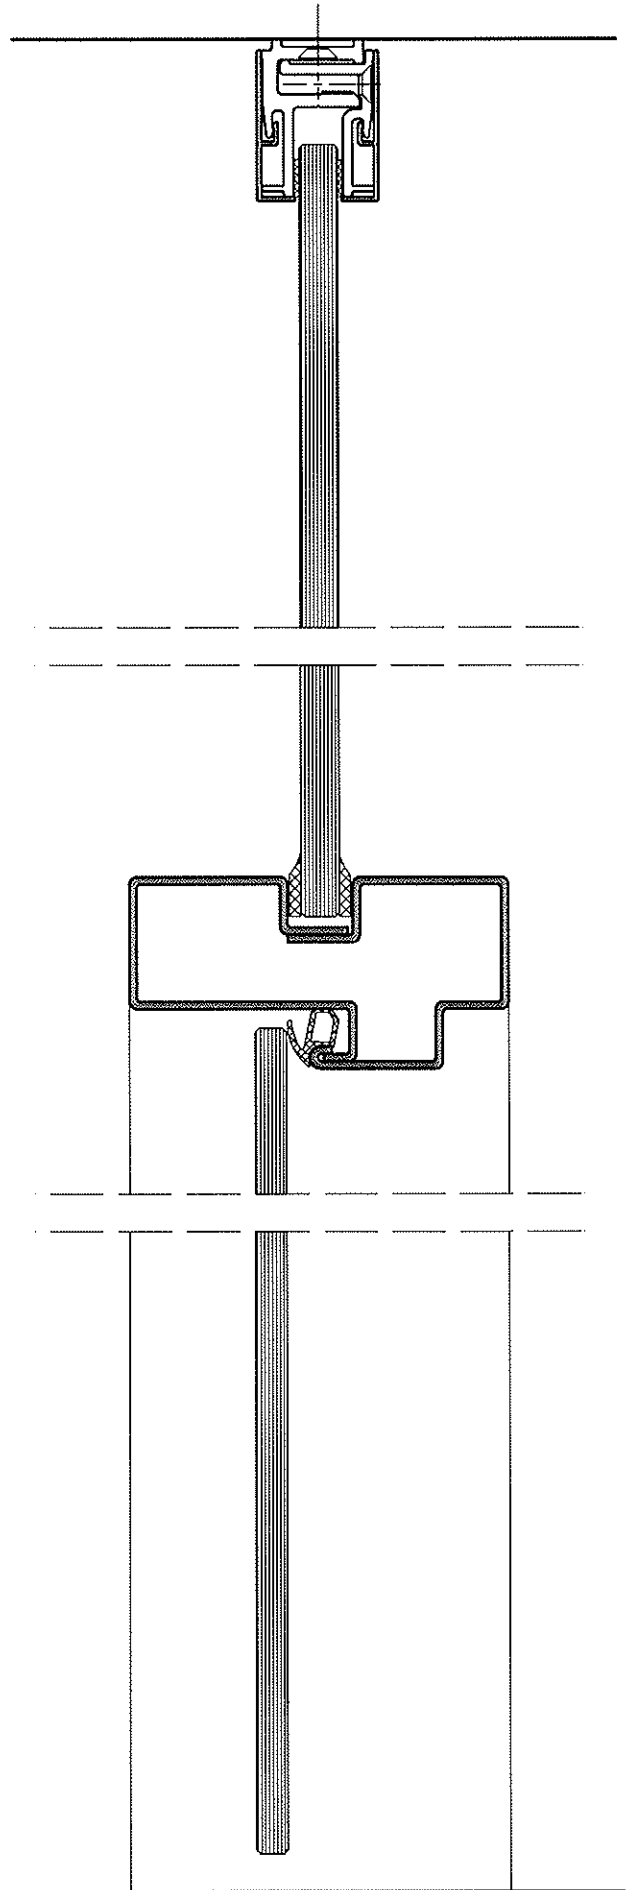

Türzarge M 1:2