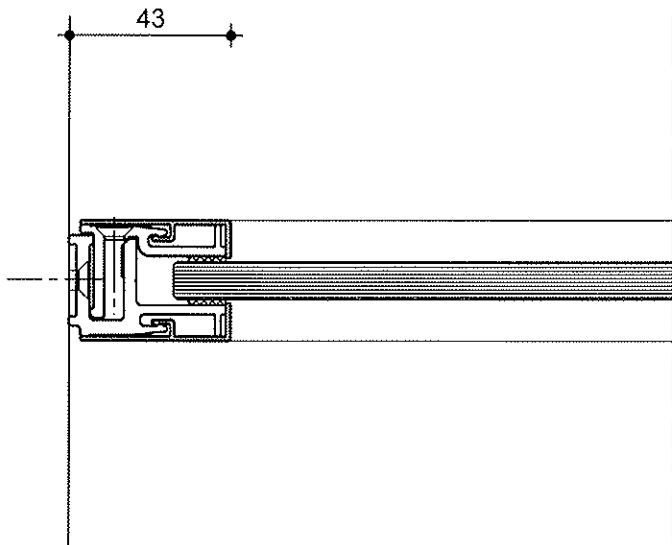

kelux G 600

Wandanschluss M 1:2