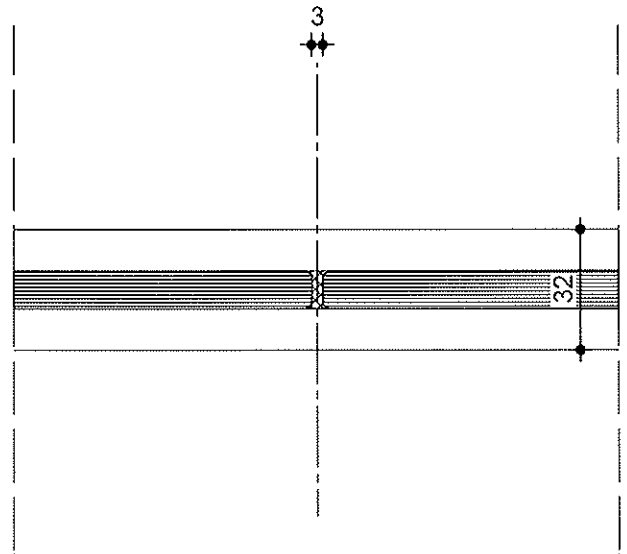

Vollbeplankung M 1:2