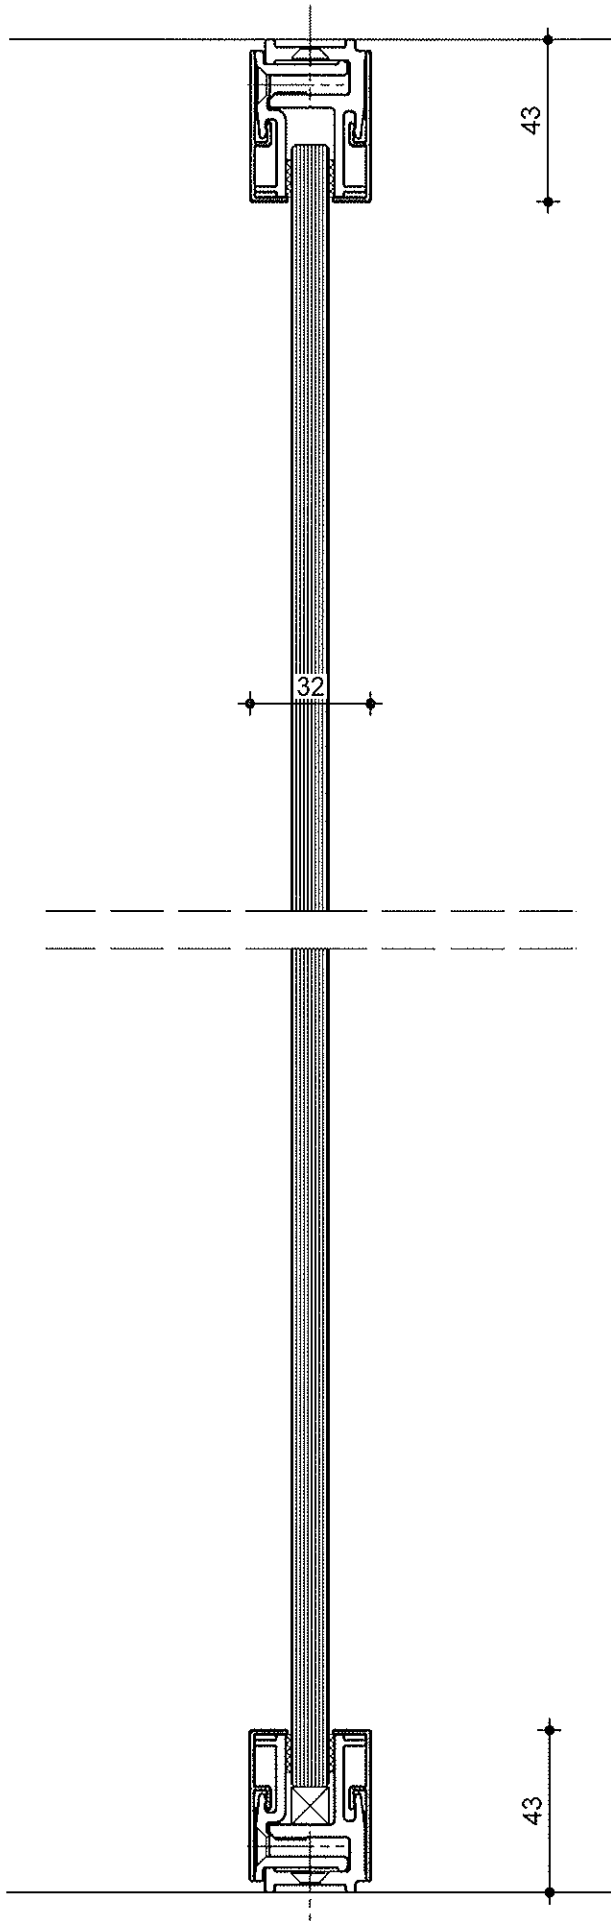

kelux G 600

Einscheibenverglasung M 1:2