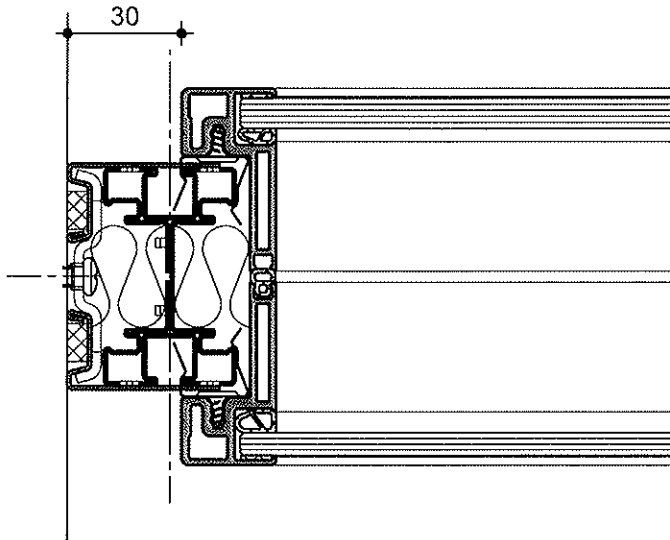

# kelux G 200 / G 200 E

Wandanschluss M 1:2

Vollverglasung M 1:2

Vollverglasung / Vollbeplankung M 1:2

Vollverglasung EI30 M 1:2

Vollverglasung / Türzarge M 1:2