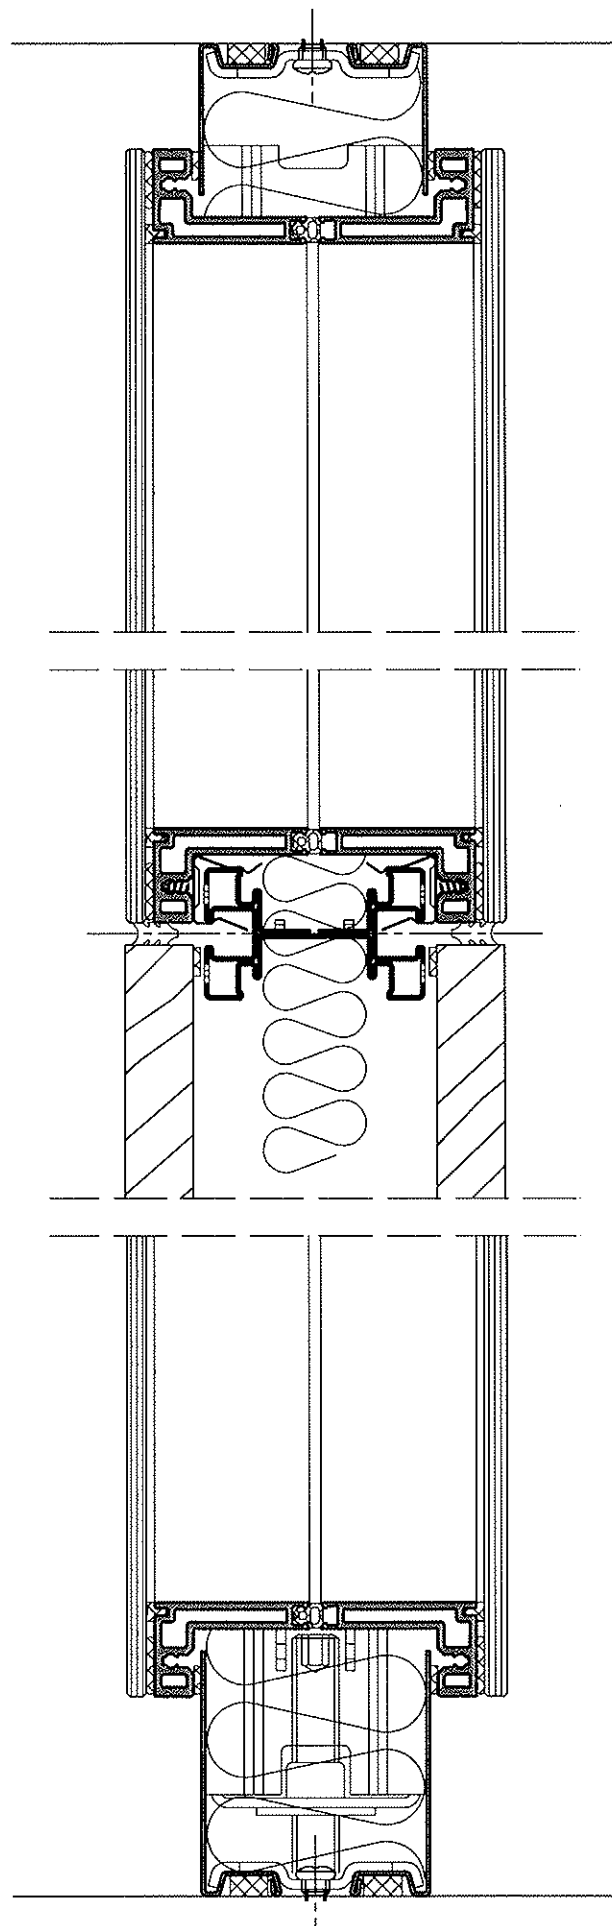

Verglasung M 1:2