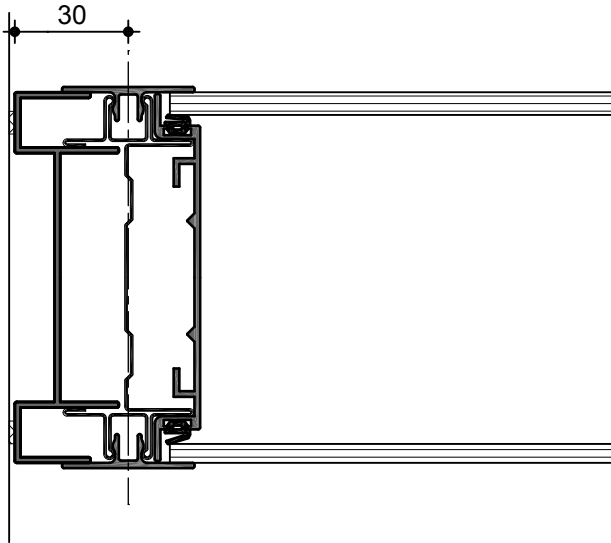

Space Tech 98 G

Wandanschluss M 1:2

Verglasung M 1:2

Vollbeplankung / Verglasung M 1:2

Ecke M 1:2

Verglasung / Türzarge M 1:2

Space Tech 98 G

Sypla Doku 1.07

Verglasung M 1:2

Brüstungsverglasung M 1:2

Space Tech 98 V

Wandanschluss M 1:2

Vollbeplankung M 1:2

Verglasung / Vollbeplankung M 1:2

Ecke M 1:2

Vollbeplankung / Türzarge M 1:2

Space Tech 98 V

Vollbeplankung M 1:2

Türzarge M 1:2

Tecnoline

Wandanschluss M 1:2

Vollbeplankung M 1:2

Verglasung / Vollbeplankung M 1:2

Ecke M 1:2