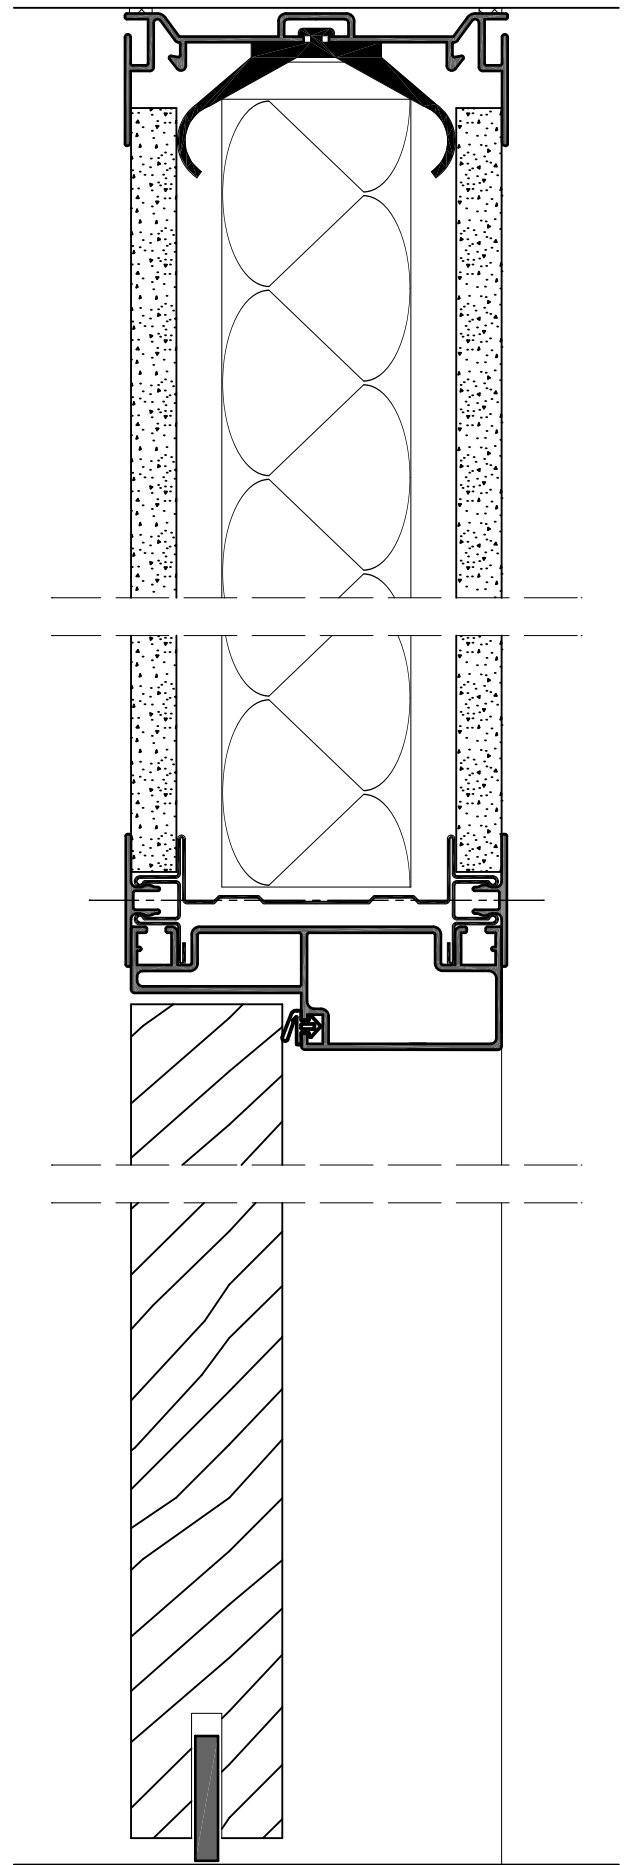

Space Tech 98 G

Wandanschluss M 1:2

Verglasung M 1:2

Vollbeplankung / Verglasung M 1:2

Ecke M 1:2

Verglasung / Türzarge M 1:2

Space Tech 98 G

Sypla Doku 1.07

Verglasung M 1:2

Brüstungsverglasung M 1:2

Space Tech 98 V

Wandanschluss M 1:2

Vollbeplankung M 1:2

Verglasung / Vollbeplankung M 1:2

Ecke M 1:2

Vollbeplankung / Türzarge M 1:2

Space Tech 98 V

Vollbeplankung M 1:2

Türzarge M 1:2

Tecnoline

Wandanschluss M 1:2

Vollbeplankung M 1:2

Verglasung / Vollbeplankung M 1:2

Ecke M 1:2