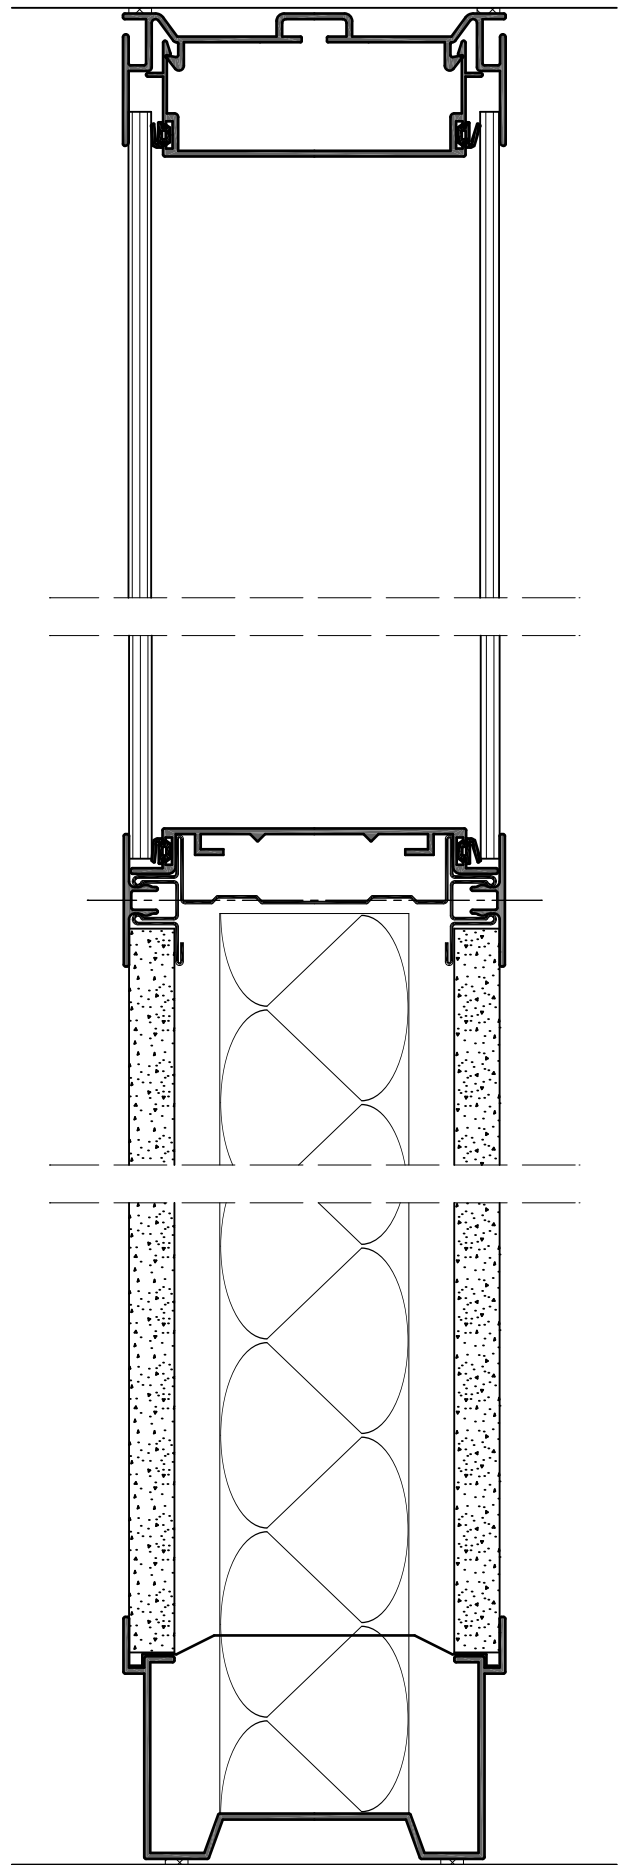

Space Tech 98 G

Wandanschluss M 1:2

Verglasung M 1:2

Vollbeplankung / Verglasung M 1:2

Ecke M 1:2

Verglasung / Türzarge M 1:2

Space Tech 98 G

Sypla Doku 1.07

Verglasung M 1:2

Brüstungsverglasung M 1:2

Space Tech 98 V

Wandanschluss M 1:2

Vollbeplankung M 1:2

Verglasung / Vollbeplankung M 1:2

Ecke M 1:2

Vollbeplankung / Türzarge M 1:2

Space Tech 98 V

Vollbeplankung M 1:2

Türzarge M 1:2

Tecnoline

Wandanschluss M 1:2

Vollbeplankung M 1:2

Verglasung / Vollbeplankung M 1:2

Ecke M 1:2

Vollbeplankung / Türzarge M 1:2

Tecnoline

Sypla Doku 1.07

Vollbeplankung M 1:2

Türzarge M 1:2