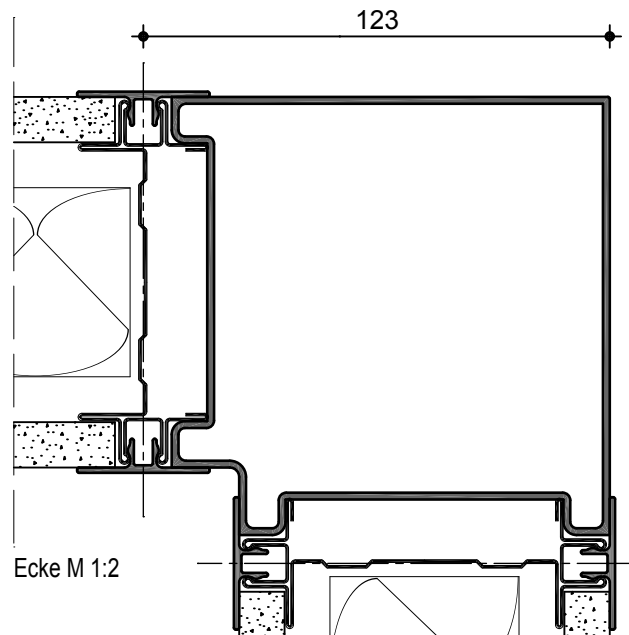

Space Tech 98 G

Wandanschluss M 1:2

Verglasung M 1:2

Vollbeplankung / Verglasung M 1:2

Ecke M 1:2

Verglasung / Türzarge M 1:2

Space Tech 98 G

Sypla Doku 1.07

Verglasung M 1:2

Brüstungsverglasung M 1:2

Space Tech 98 V

Wandanschluss M 1:2

Vollbeplankung M 1:2

Verglasung / Vollbeplankung M 1:2

Ecke M 1:2

Vollbeplankung / Türzarge M 1:2

Space Tech 98 V

Vollbeplankung M 1:2

Türzarge M 1:2

Tecnoline

Wandanschluss M 1:2

Vollbeplankung M 1:2

Verglasung / Vollbeplankung M 1:2

Ecke M 1:2

Vollbeplankung / Türzarge M 1:2

Tecnoline

Sypla Doku 1.07

Vollbeplankung M 1:2

Türzarge M 1:2