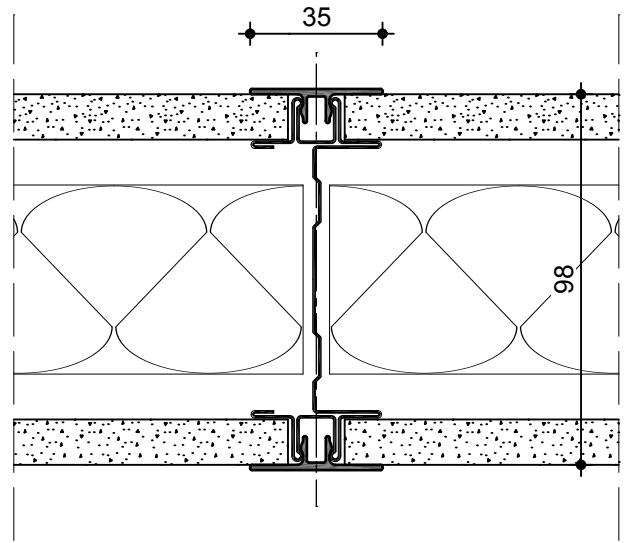

Space Tech 98 G

Wandanschluss M 1:2

Verglasung M 1:2

Vollbeplankung / Verglasung M 1:2

Ecke M 1:2

Verglasung / Türzarge M 1:2

Space Tech 98 G

Sypla Doku 1.07

Verglasung M 1:2

Brüstungsverglasung M 1:2

Space Tech 98 V

Wandanschluss M 1:2

Vollbeplankung M 1:2

Verglasung / Vollbeplankung M 1:2

Ecke M 1:2

Vollbeplankung / Türzarge M 1:2

Space Tech 98 V

Vollbeplankung M 1:2

Türzarge M 1:2

Tecnoline

Wandanschluss M 1:2

Vollbeplankung M 1:2

Verglasung / Vollbeplankung M 1:2

Ecke M 1:2