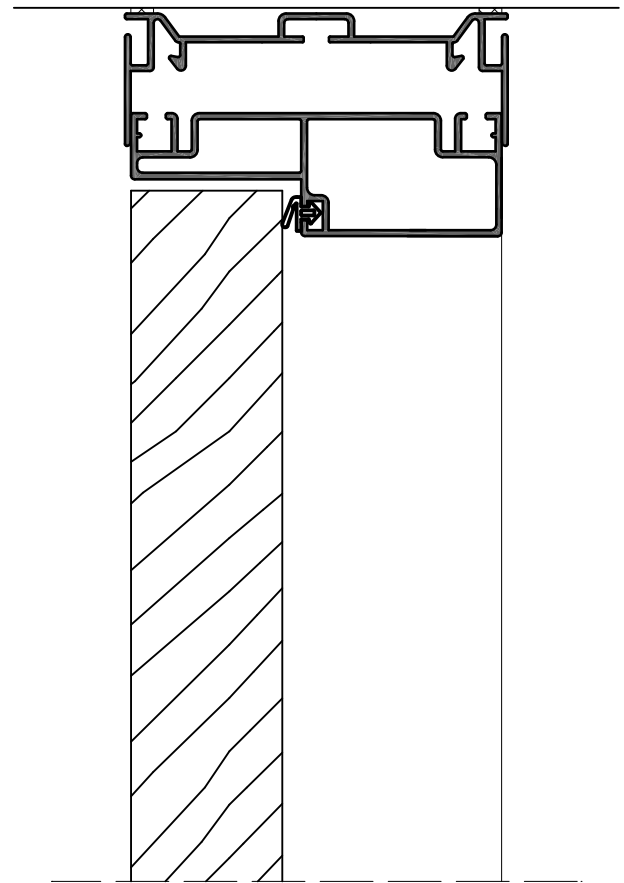

Space Tech 98 G

Wandanschluss M 1:2

Verglasung M 1:2

Vollbeplankung / Verglasung M 1:2

Ecke M 1:2

Verglasung / Türzarge M 1:2

Space Tech 98 G

Sypla Doku 1.07

Verglasung M 1:2

Brüstungsverglasung M 1:2

Space Tech 98 V

Wandanschluss M 1:2

Vollbeplankung M 1:2

Verglasung / Vollbeplankung M 1:2

Ecke M 1:2

Vollbeplankung / Türzarge M 1:2

Space Tech 98 V

Vollbeplankung M 1:2

Türzarge M 1:2

Tecnoline

Wandanschluss M 1:2

Vollbeplankung M 1:2

Verglasung / Vollbeplankung M 1:2

Ecke M 1:2

Vollbeplankung / Türzarge M 1:2

Tecnoline

Sypla Doku 1.07

Vollbeplankung M 1:2

Türzarge M 1:2