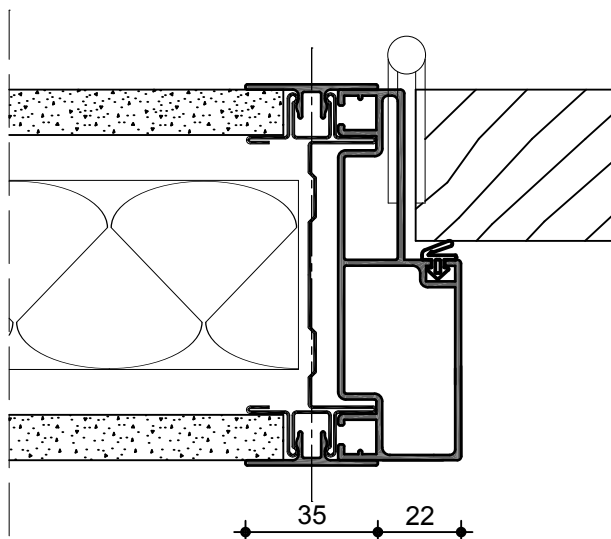

Space Tech 98 G

Wandanschluss M 1:2

Verglasung M 1:2

Vollbeplankung / Verglasung M 1:2

Ecke M 1:2

Verglasung / Türzarge M 1:2

Space Tech 98 G

Sypla Doku 1.07

Verglasung M 1:2

Brüstungsverglasung M 1:2

Space Tech 98 V

Wandanschluss M 1:2

Vollbeplankung M 1:2

Verglasung / Vollbeplankung M 1:2

Ecke M 1:2

Vollbeplankung / Türzarge M 1:2

Space Tech 98 V

Vollbeplankung M 1:2

Türzarge M 1:2

Tecnoline

Wandanschluss M 1:2

Vollbeplankung M 1:2

Verglasung / Vollbeplankung M 1:2

Ecke M 1:2