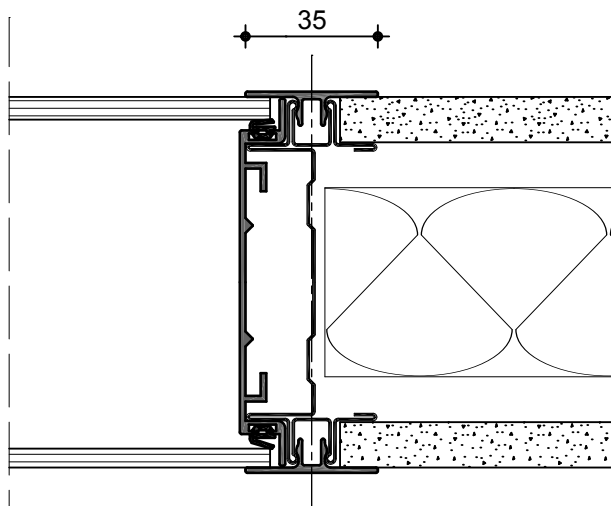

Verglasung M 1:2

Brüstungsverglasung M 1:2

Space Tech 98 V

Wandanschluss M 1:2

Vollbeplankung M 1:2

Verglasung / Vollbeplankung M 1:2

Ecke M 1:2

Vollbeplankung / Türzarge M 1:2

Space Tech 98 V

Vollbeplankung M 1:2

Türzarge M 1:2

Tecnoline

Wandanschluss M 1:2

Vollbeplankung M 1:2

Verglasung / Vollbeplankung M 1:2

Ecke M 1:2

Vollbeplankung / Türzarge M 1:2

Tecnoline

Sypla Doku 1.07

Vollbeplankung M 1:2

Türzarge M 1:2