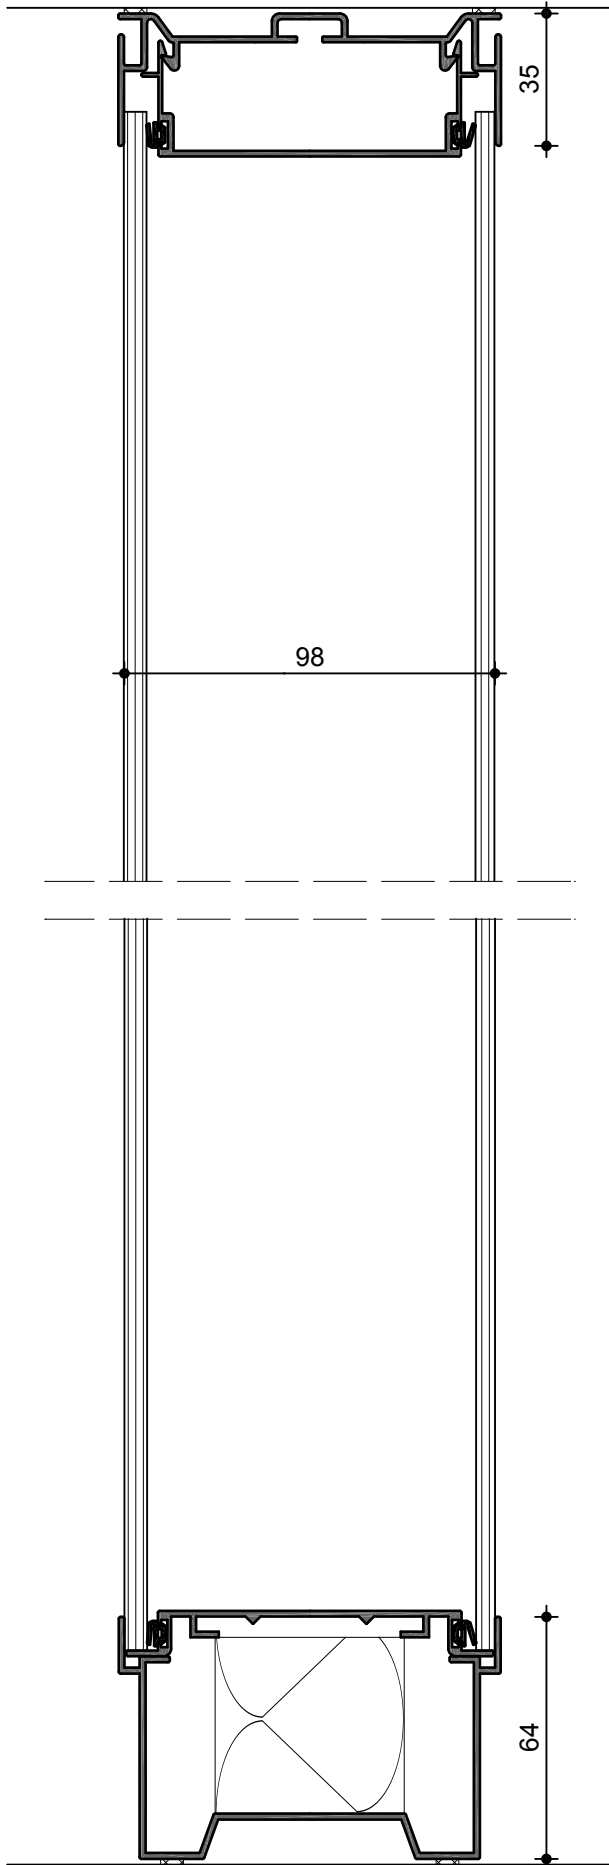

Space Tech 98 G

Wandanschluss M 1:2

Verglasung M 1:2

Vollbeplankung / Verglasung M 1:2

Ecke M 1:2

Verglasung / Türzarge M 1:2

Space Tech 98 G

Sypla Doku 1.07

Verglasung M 1:2

Brüstungsverglasung M 1:2

Space Tech 98 V

Wandanschluss M 1:2

Vollbeplankung M 1:2

Verglasung / Vollbeplankung M 1:2

Ecke M 1:2

Vollbeplankung / Türzarge M 1:2

Space Tech 98 V

Vollbeplankung M 1:2

Türzarge M 1:2

Tecnoline

Wandanschluss M 1:2

Vollbeplankung M 1:2

Verglasung / Vollbeplankung M 1:2

Ecke M 1:2

Vollbeplankung / Türzarge M 1:2

Tecnoline

Sypla Doku 1.07

Vollbeplankung M 1:2

Türzarge M 1:2