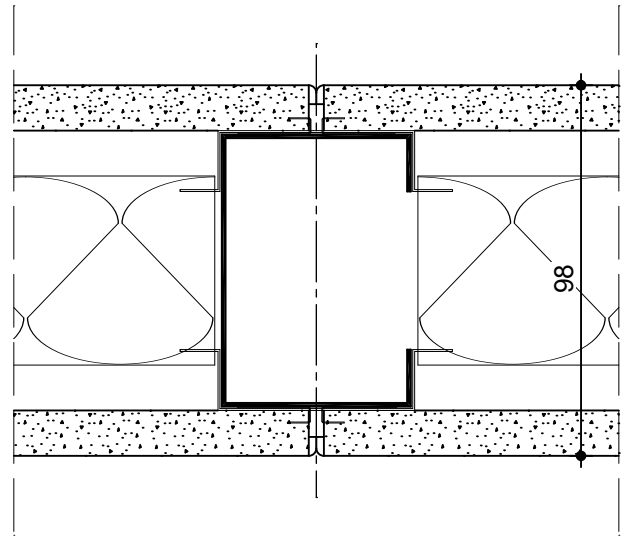

Space Tech 98 G

Wandanschluss M 1:2

Verglasung M 1:2

Vollbeplankung / Verglasung M 1:2

Ecke M 1:2

Verglasung / Türzarge M 1:2

Space Tech 98 G

Sypla Doku 1.07

Verglasung M 1:2

Brüstungsverglasung M 1:2

Space Tech 98 V

Wandanschluss M 1:2

Vollbeplankung M 1:2

Verglasung / Vollbeplankung M 1:2

Ecke M 1:2

Vollbeplankung / Türzarge M 1:2

Space Tech 98 V

Vollbeplankung M 1:2

Türzarge M 1:2

Tecnoline

Wandanschluss M 1:2

Vollbeplankung M 1:2

Verglasung / Vollbeplankung M 1:2

Ecke M 1:2