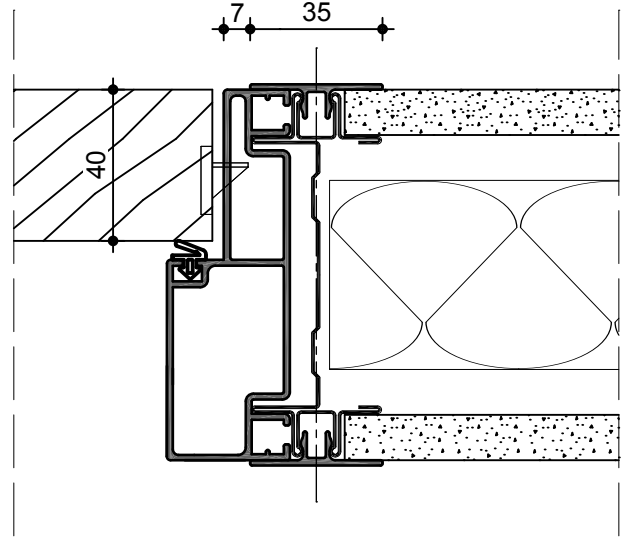

Space Tech 98 G

Wandanschluss M 1:2

Verglasung M 1:2

Vollbeplankung / Verglasung M 1:2

Ecke M 1:2

Verglasung / Türzarge M 1:2

Space Tech 98 G

Sypla Doku 1.07

Verglasung M 1:2

Brüstungsverglasung M 1:2

Space Tech 98 V

Wandanschluss M 1:2

Vollbeplankung M 1:2

Verglasung / Vollbeplankung M 1:2

Ecke M 1:2

Vollbeplankung / Türzarge M 1:2

Space Tech 98 V

Vollbeplankung M 1:2

Türzarge M 1:2

Tecnoline

Wandanschluss M 1:2

Vollbeplankung M 1:2

Verglasung / Vollbeplankung M 1:2

Ecke M 1:2