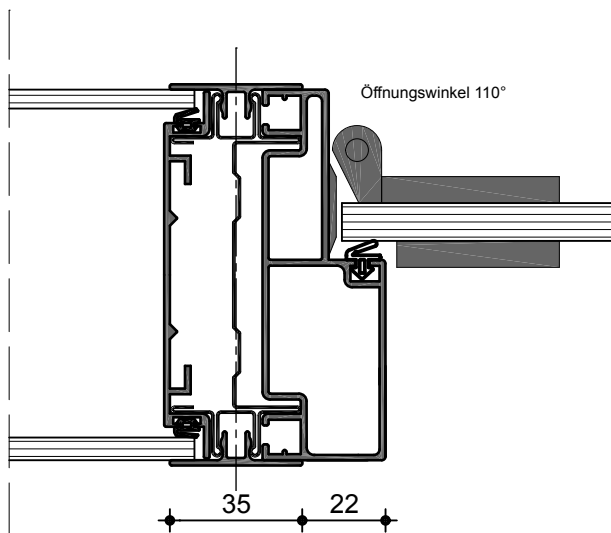

Space Tech 98 G

Wandanschluss M 1:2

Verglasung M 1:2

Vollbeplankung / Verglasung M 1:2

Ecke M 1:2

Verglasung / Türzarge M 1:2

Space Tech 98 G

Sypla Doku 1.07

Verglasung M 1:2

Brüstungsverglasung M 1:2

Space Tech 98 V

Wandanschluss M 1:2

Vollbeplankung M 1:2

Verglasung / Vollbeplankung M 1:2

Ecke M 1:2

Vollbeplankung / Türzarge M 1:2

Space Tech 98 V

Vollbeplankung M 1:2

Türzarge M 1:2

Tecnoline

Wandanschluss M 1:2

Vollbeplankung M 1:2

Verglasung / Vollbeplankung M 1:2

Ecke M 1:2