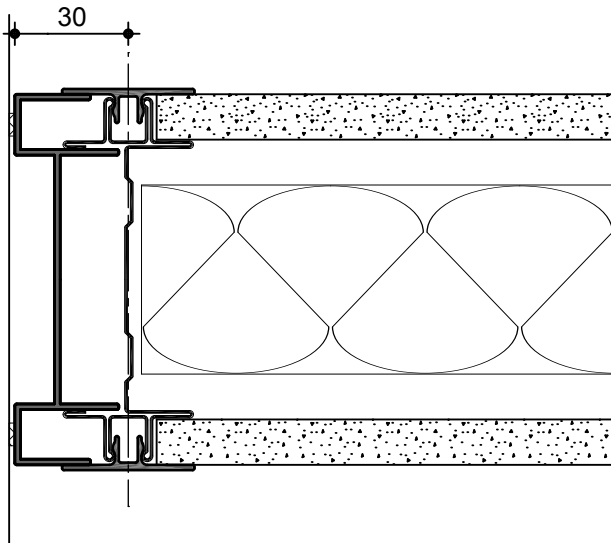

Space Tech 98 G

Wandanschluss M 1:2

Verglasung M 1:2

Vollbeplankung / Verglasung M 1:2

Ecke M 1:2

Verglasung / Türzarge M 1:2

Space Tech 98 G

Sypla Doku 1.07

Verglasung M 1:2

Brüstungsverglasung M 1:2

Space Tech 98 V

Wandanschluss M 1:2

Vollbeplankung M 1:2

Verglasung / Vollbeplankung M 1:2

Ecke M 1:2

Vollbeplankung / Türzarge M 1:2

Space Tech 98 V

Vollbeplankung M 1:2

Türzarge M 1:2

Tecnoline

Wandanschluss M 1:2

Vollbeplankung M 1:2

Verglasung / Vollbeplankung M 1:2

Ecke M 1:2