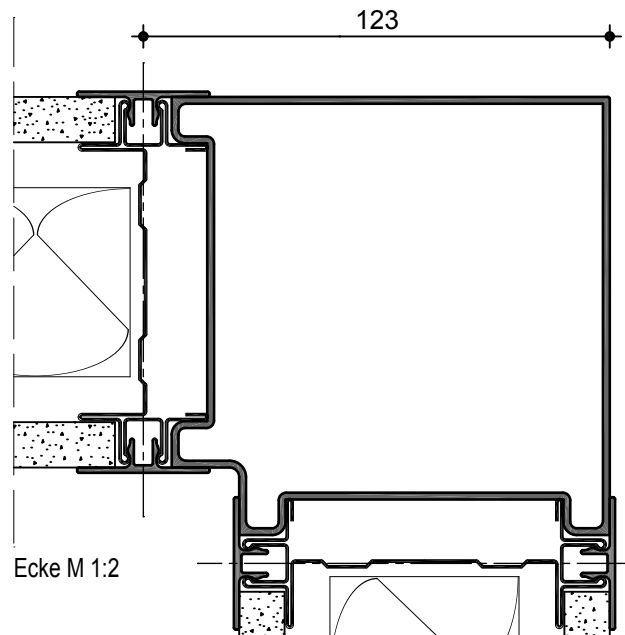

Space Tech 98 G

Wandanschluss M 1:2

Verglasung M 1:2

Vollbeplankung / Verglasung M 1:2

Ecke M 1:2

Verglasung / Türzarge M 1:2

Space Tech 98 G

Sypla Doku 1.07

Verglasung M 1:2

Brüstungsverglasung M 1:2

Space Tech 98 V

Wandanschluss M 1:2

Vollbeplankung M 1:2

Verglasung / Vollbeplankung M 1:2

Ecke M 1:2

Vollbeplankung / Türzarge M 1:2

Space Tech 98 V

Vollbeplankung M 1:2

Türzarge M 1:2

Tecnoline

Wandanschluss M 1:2

Vollbeplankung M 1:2

Verglasung / Vollbeplankung M 1:2

Ecke M 1:2