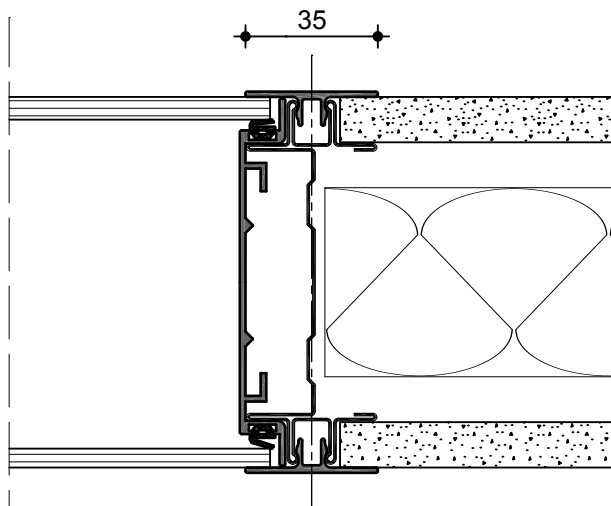

Space Tech 98 G

Wandanschluss M 1:2

Verglasung M 1:2

Vollbeplankung / Verglasung M 1:2

Ecke M 1:2

Verglasung / Türzarge M 1:2

Space Tech 98 G

Sypla Doku 1.07

Verglasung M 1:2

Brüstungsverglasung M 1:2

Space Tech 98 V

Wandanschluss M 1:2

Vollbeplankung M 1:2

Verglasung / Vollbeplankung M 1:2

Ecke M 1:2

Vollbeplankung / Türzarge M 1:2

Space Tech 98 V

Vollbeplankung M 1:2

Türzarge M 1:2

Tecnoline

Wandanschluss M 1:2

Vollbeplankung M 1:2

Verglasung / Vollbeplankung M 1:2

Ecke M 1:2