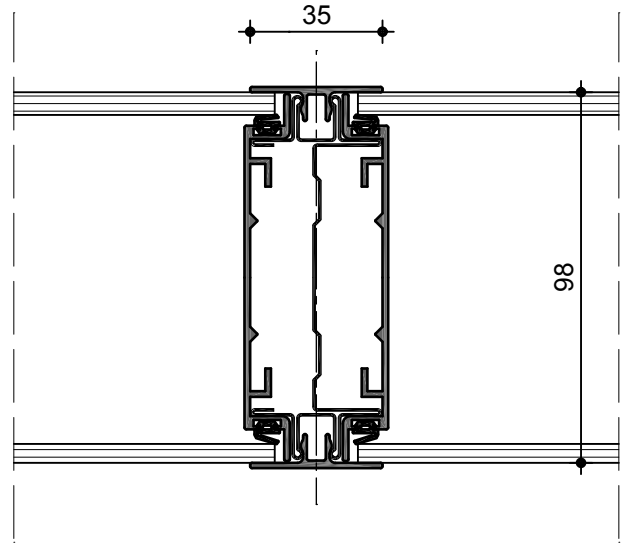

Space Tech 98 G

Wandanschluss M 1:2

Verglasung M 1:2

Vollbeplankung / Verglasung M 1:2

Ecke M 1:2

Verglasung / Türzarge M 1:2

Space Tech 98 G

Sypla Doku 1.07

Verglasung M 1:2

Brüstungsverglasung M 1:2

Space Tech 98 V

Wandanschluss M 1:2

Vollbeplankung M 1:2

Verglasung / Vollbeplankung M 1:2

Ecke M 1:2

Vollbeplankung / Türzarge M 1:2

Space Tech 98 V

Vollbeplankung M 1:2

Türzarge M 1:2

Tecnoline

Wandanschluss M 1:2

Vollbeplankung M 1:2

Verglasung / Vollbeplankung M 1:2

Ecke M 1:2