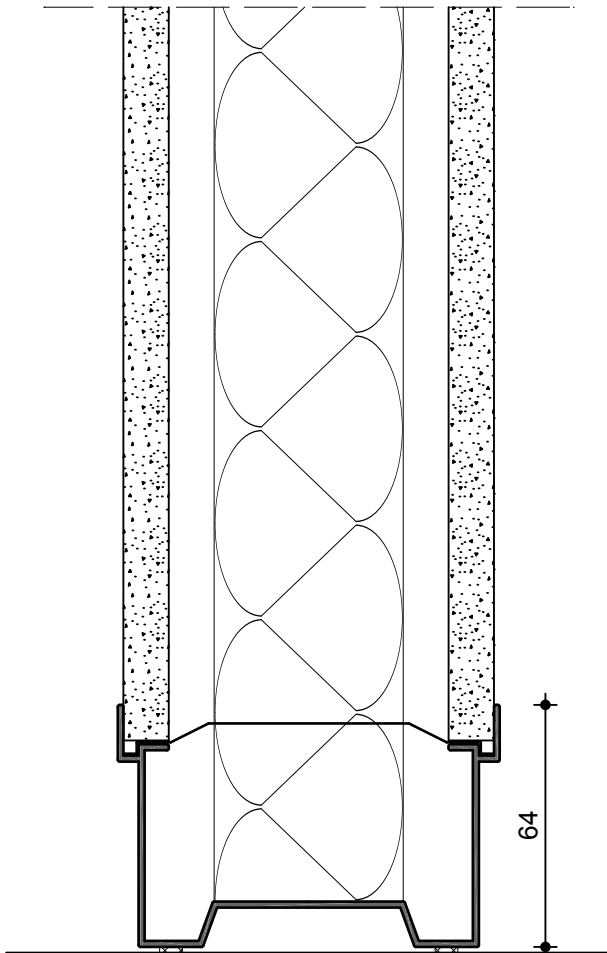

Space Tech 98 G

Wandanschluss M 1:2

Verglasung M 1:2

Vollbeplankung / Verglasung M 1:2

Ecke M 1:2

Verglasung / Türzarge M 1:2

Space Tech 98 G

Sypla Doku 1.07

Verglasung M 1:2

Brüstungsverglasung M 1:2

Space Tech 98 V

Wandanschluss M 1:2

Vollbeplankung M 1:2

Verglasung / Vollbeplankung M 1:2

Ecke M 1:2

Vollbeplankung / Türzarge M 1:2

Space Tech 98 V

Vollbeplankung M 1:2

Türzarge M 1:2

Tecnoline

Wandanschluss M 1:2

Vollbeplankung M 1:2

Verglasung / Vollbeplankung M 1:2

Ecke M 1:2

Vollbeplankung / Türzarge M 1:2

Tecnoline

Sypla Doku 1.07

Vollbeplankung M 1:2

Türzarge M 1:2