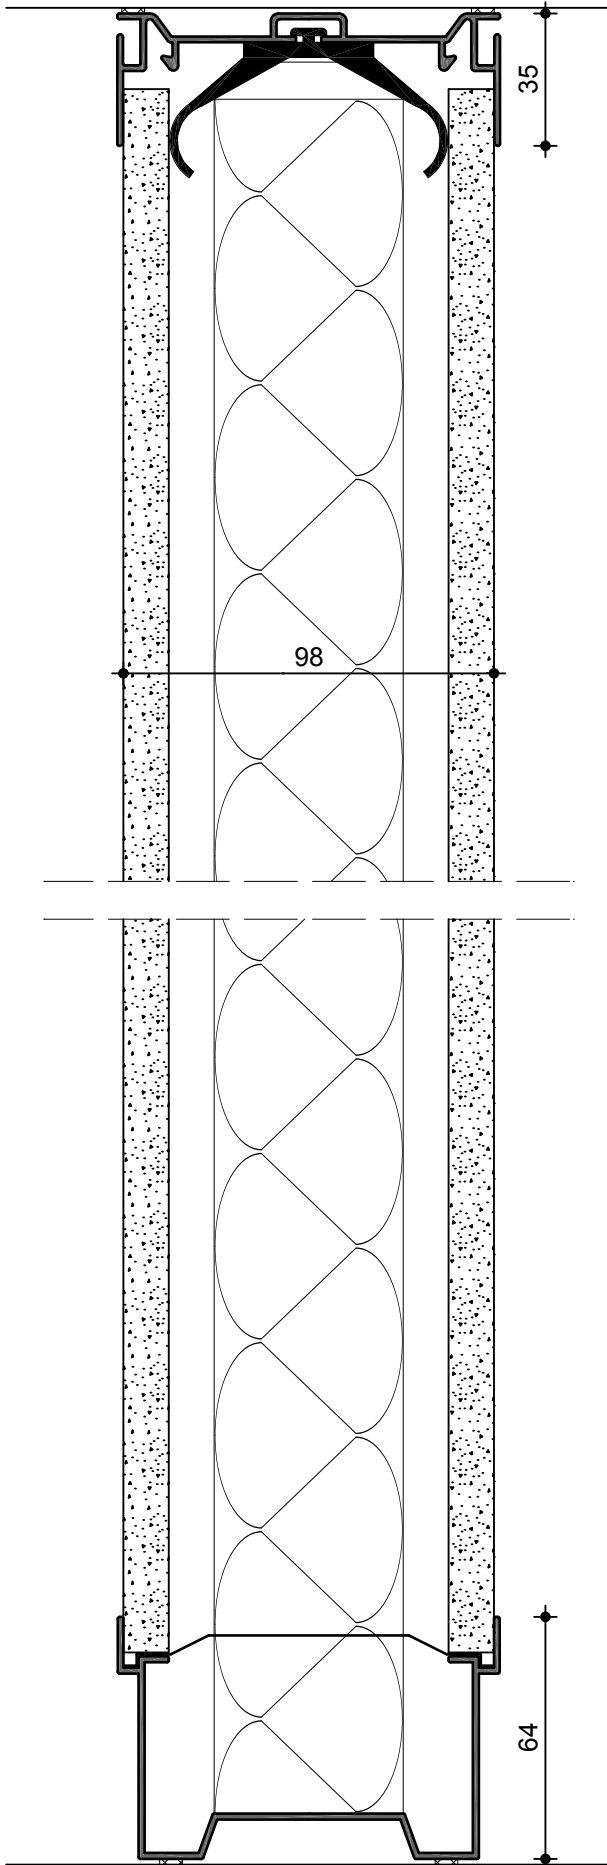

Space Tech 98 G

Wandanschluss M 1:2

Verglasung M 1:2

Vollbeplankung / Verglasung M 1:2

Ecke M 1:2

Verglasung / Türzarge M 1:2

Space Tech 98 G

Sypla Doku 1.07

Verglasung M 1:2

Brüstungsverglasung M 1:2

Space Tech 98 V

Wandanschluss M 1:2

Vollbeplankung M 1:2

Verglasung / Vollbeplankung M 1:2

Ecke M 1:2

Vollbeplankung / Türzarge M 1:2

Space Tech 98 V

Vollbeplankung M 1:2

Türzarge M 1:2

Tecnoline

Wandanschluss M 1:2

Vollbeplankung M 1:2

Verglasung / Vollbeplankung M 1:2

Ecke M 1:2

Vollbeplankung / Türzarge M 1:2

Tecnoline

Sypla Doku 1.07

Vollbeplankung M 1:2

Türzarge M 1:2