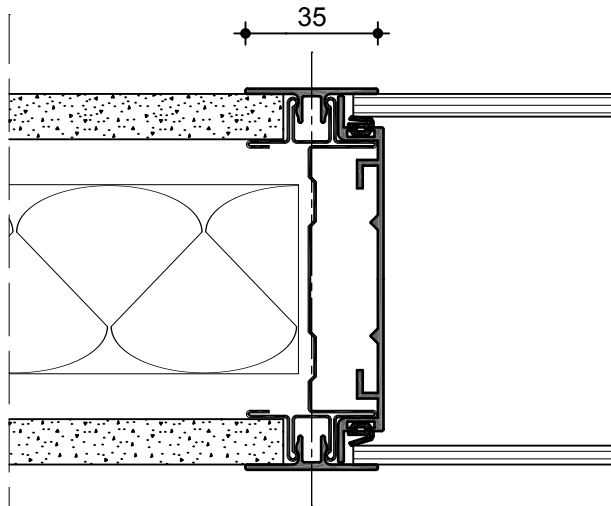

Space Tech 98 G

Wandanschluss M 1:2

Verglasung M 1:2

Vollbeplankung / Verglasung M 1:2

Ecke M 1:2

Verglasung / Türzarge M 1:2

Space Tech 98 G

Sypla Doku 1.07

Verglasung M 1:2

Brüstungsverglasung M 1:2

Space Tech 98 V

Wandanschluss M 1:2

Vollbeplankung M 1:2

Verglasung / Vollbeplankung M 1:2

Ecke M 1:2

Vollbeplankung / Türzarge M 1:2

Space Tech 98 V

Vollbeplankung M 1:2

Türzarge M 1:2

Tecnoline

Wandanschluss M 1:2

Vollbeplankung M 1:2

Verglasung / Vollbeplankung M 1:2

Ecke M 1:2