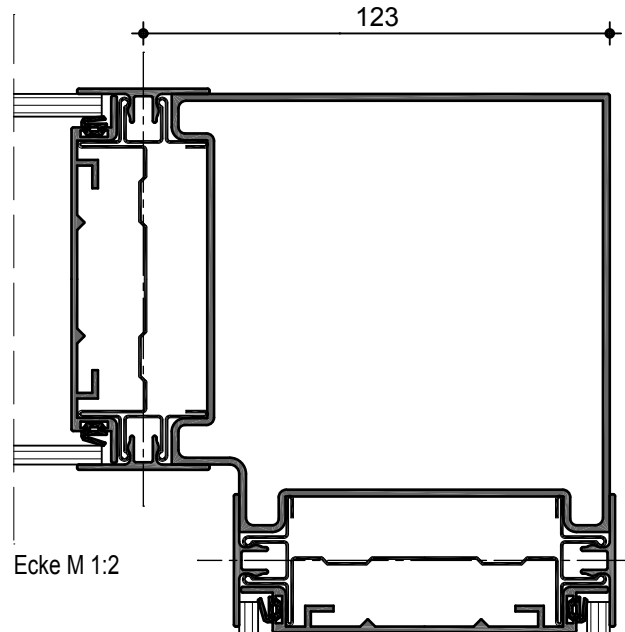

Space Tech 98 G

Wandanschluss M 1:2

Verglasung M 1:2

Vollbeplankung / Verglasung M 1:2

Ecke M 1:2

Verglasung / Türzarge M 1:2

Space Tech 98 G

Sypla Doku 1.07

Verglasung M 1:2

Brüstungsverglasung M 1:2

Space Tech 98 V

Wandanschluss M 1:2

Vollbeplankung M 1:2

Verglasung / Vollbeplankung M 1:2

Ecke M 1:2

Vollbeplankung / Türzarge M 1:2

Space Tech 98 V

Vollbeplankung M 1:2

Türzarge M 1:2

Tecnoline

Wandanschluss M 1:2

Vollbeplankung M 1:2

Verglasung / Vollbeplankung M 1:2

Ecke M 1:2