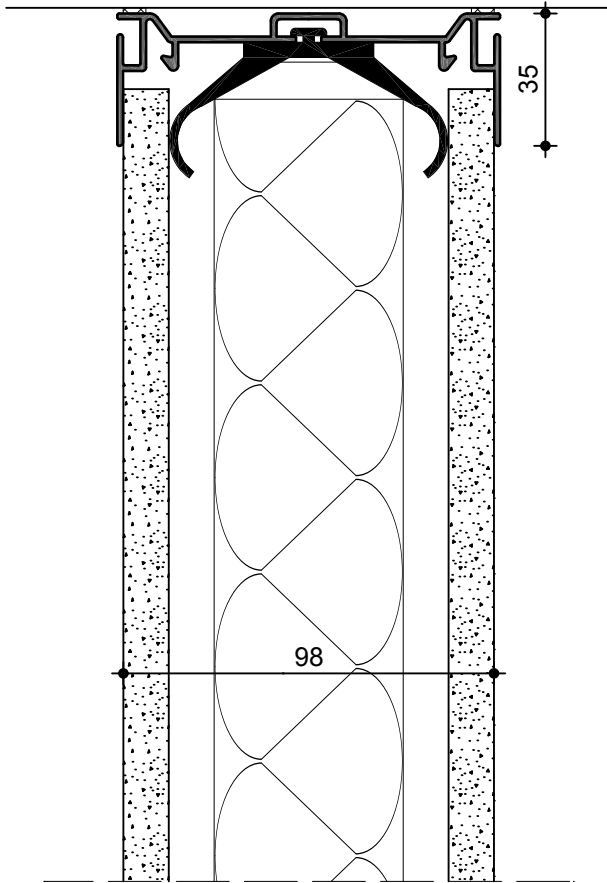

Space Tech 98 G

Wandanschluss M 1:2

Verglasung M 1:2

Vollbeplankung / Verglasung M 1:2

Ecke M 1:2

Verglasung / Türzarge M 1:2

Space Tech 98 G

Sypla Doku 1.07

Verglasung M 1:2

Brüstungsverglasung M 1:2

Space Tech 98 V

Wandanschluss M 1:2

Vollbeplankung M 1:2

Verglasung / Vollbeplankung M 1:2

Ecke M 1:2

Vollbeplankung / Türzarge M 1:2

Space Tech 98 V

Vollbeplankung M 1:2

Türzarge M 1:2

Tecnoline

Wandanschluss M 1:2

Vollbeplankung M 1:2

Verglasung / Vollbeplankung M 1:2

Ecke M 1:2

Vollbeplankung / Türzarge M 1:2

Tecnoline

Sypla Doku 1.07

Vollbeplankung M 1:2

Türzarge M 1:2