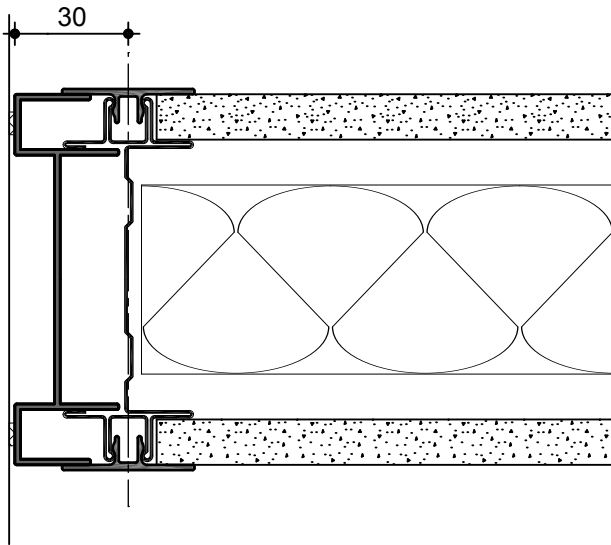

Space Tech 98 G

Wandanschluss M 1:2

Verglasung M 1:2

Vollbeplankung / Verglasung M 1:2

Ecke M 1:2

Verglasung / Türzarge M 1:2

Space Tech 98 G

Sypla Doku 1.07

Verglasung M 1:2

Brüstungsverglasung M 1:2

Space Tech 98 V

Wandanschluss M 1:2

Vollbeplankung M 1:2

Verglasung / Vollbeplankung M 1:2

Ecke M 1:2

Vollbeplankung / Türzarge M 1:2

Space Tech 98 V

Vollbeplankung M 1:2

Türzarge M 1:2

Tecnoline

Wandanschluss M 1:2

Vollbeplankung M 1:2

Verglasung / Vollbeplankung M 1:2

Ecke M 1:2

Vollbeplankung / Türzarge M 1:2

Tecnoline

Sypla Doku 1.07

Vollbeplankung M 1:2

Türzarge M 1:2