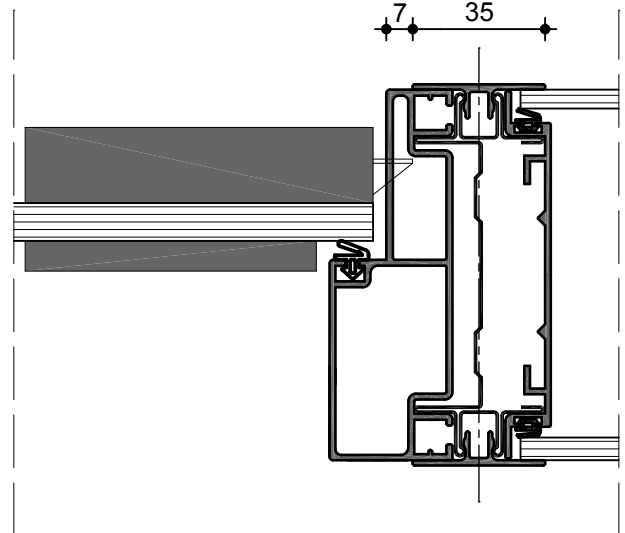

Space Tech 98 G

Wandanschluss M 1:2

Verglasung M 1:2

Vollbeplankung / Verglasung M 1:2

Ecke M 1:2

Verglasung / Türzarge M 1:2

Space Tech 98 G

Sypla Doku 1.07

Verglasung M 1:2

Brüstungsverglasung M 1:2

Space Tech 98 V

Wandanschluss M 1:2

Vollbeplankung M 1:2

Verglasung / Vollbeplankung M 1:2

Ecke M 1:2

Vollbeplankung / Türzarge M 1:2

Space Tech 98 V

Vollbeplankung M 1:2

Türzarge M 1:2

Tecnoline

Wandanschluss M 1:2

Vollbeplankung M 1:2

Verglasung / Vollbeplankung M 1:2

Ecke M 1:2