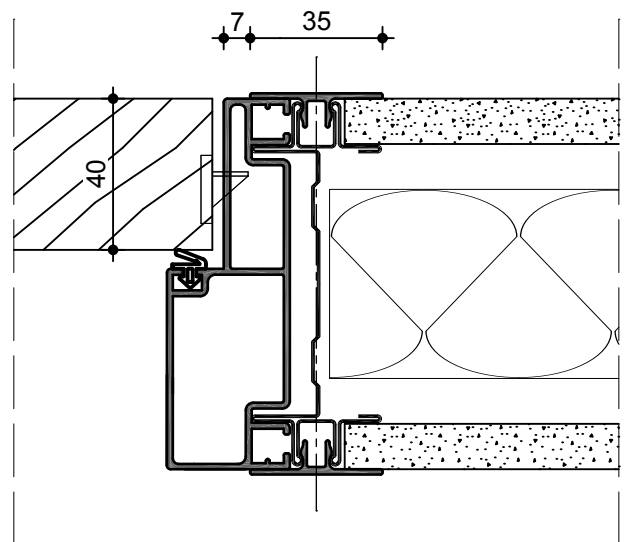

Space Tech 98 G

Wandanschluss M 1:2

Verglasung M 1:2

Vollbeplankung / Verglasung M 1:2

Ecke M 1:2

Verglasung / Türzarge M 1:2

Space Tech 98 G

Sypla Doku 1.07

Verglasung M 1:2

Brüstungsverglasung M 1:2

Space Tech 98 V

Wandanschluss M 1:2

Vollbeplankung M 1:2

Verglasung / Vollbeplankung M 1:2

Ecke M 1:2

Vollbeplankung / Türzarge M 1:2

Space Tech 98 V

Vollbeplankung M 1:2

Türzarge M 1:2

Tecnoline

Wandanschluss M 1:2

Vollbeplankung M 1:2

Verglasung / Vollbeplankung M 1:2

Ecke M 1:2

Vollbeplankung / Türzarge M 1:2

Tecnoline

Sypla Doku 1.07

Vollbeplankung M 1:2

Türzarge M 1:2