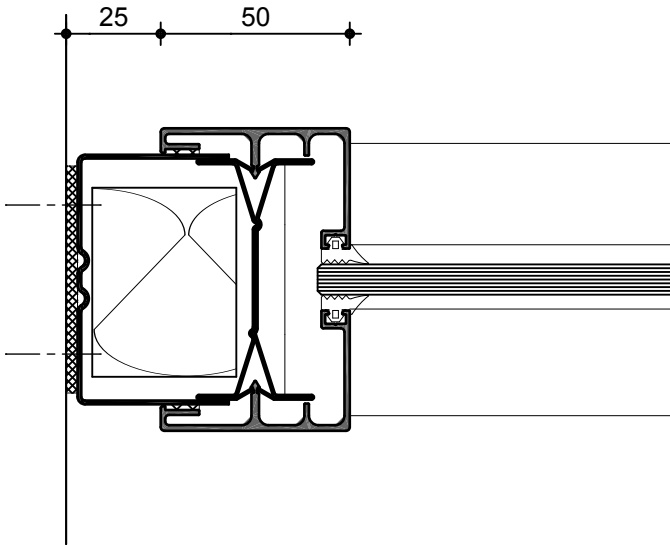

fecofix

Wandanschluss M 1:2

Verglasung M 1:2

Verglasung mit Regalständer M 1:2

Verglasung / Türzarge M 1:2

fecofix

Verglasung M 1:2

Oblichtverglasung M 1:2

fecolux

Wandanschluss M 1:2

Verglasung M 1:2

Verglasung EI30 M 1:2

Verglasung / Türzarge M 1:2

fecolux

Verglasung M 1:2

Oblichtverglasung M 1:2

fecopur

Wandanschluss M 1:2

Einscheibenverglasung M 1:2

Verglasung Isolierglas M 1:2

Verglasung / Vollbeplankung M 1:2

Verglasung / Türzarge M 1:2

fecopur

Verglasung Isolierglas M 1:2