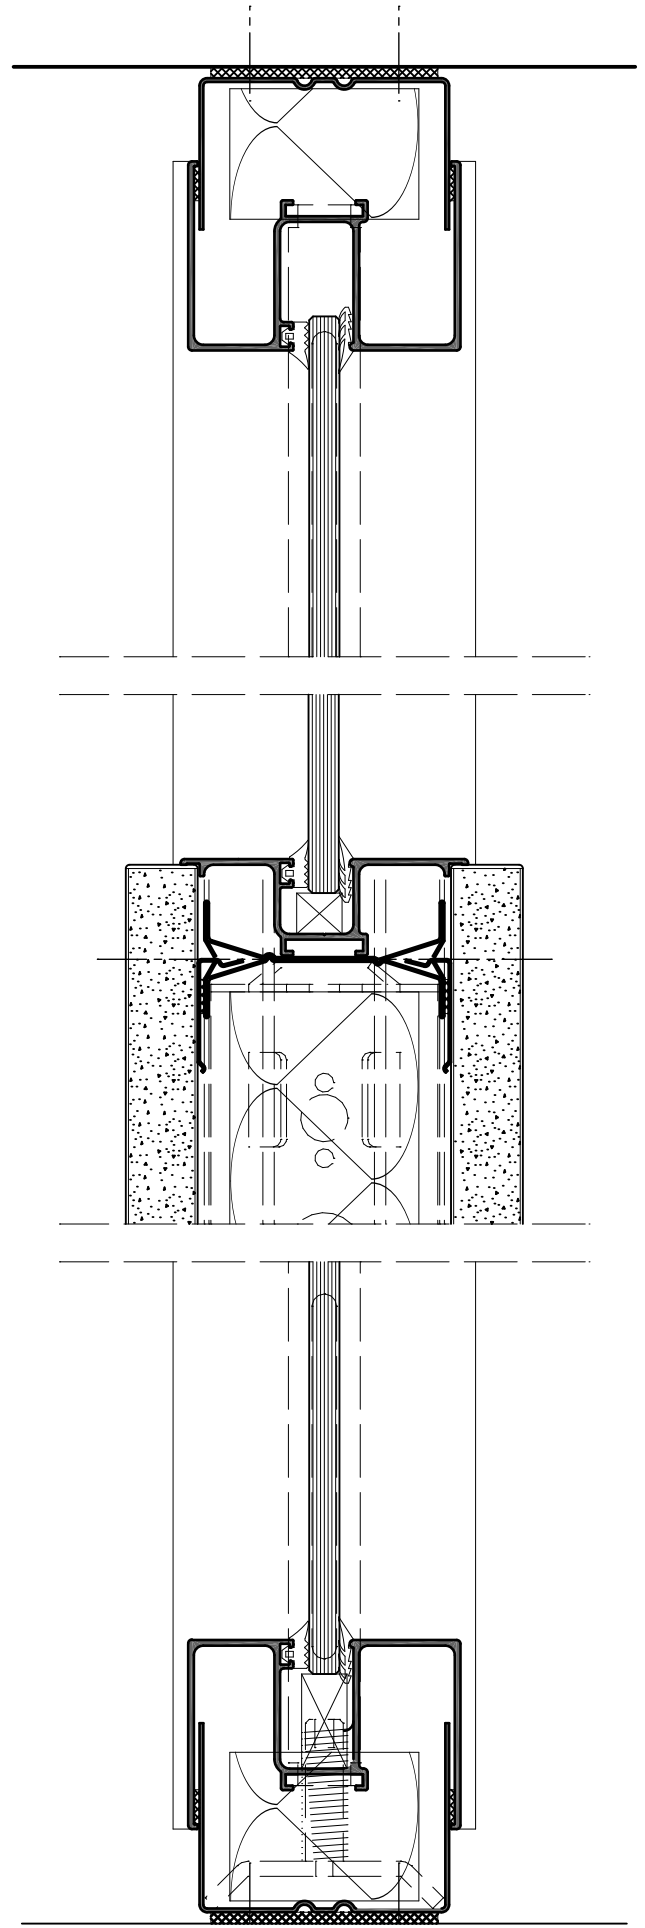

fecofix

Wandanschluss M 1:2

Verglasung M 1:2

Verglasung mit Regalständer M 1:2

Verglasung / Türzarge M 1:2

fecofix

Verglasung M 1:2

Oblichtverglasung M 1:2

fecolux

Wandanschluss M 1:2

Verglasung M 1:2

Verglasung EI30 M 1:2

Verglasung / Türzarge M 1:2

fecolux

Verglasung M 1:2

Oblichtverglasung M 1:2

fecopur

Wandanschluss M 1:2

Einscheibenverglasung M 1:2

Verglasung Isolierglas M 1:2

Verglasung / Vollbeplankung M 1:2

Verglasung / Türzarge M 1:2

fecopur

Verglasung Isolierglas M 1:2