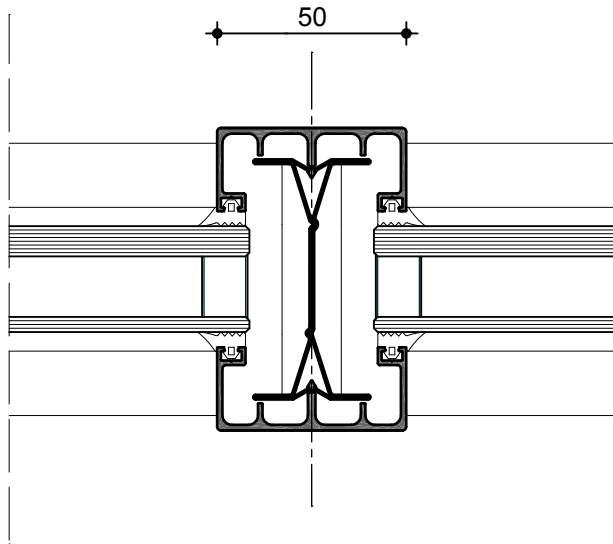

fecofix

Wandanschluss M 1:2

Verglasung M 1:2

Verglasung mit Regalständer M 1:2

Verglasung / Türzarge M 1:2

fecofix

Verglasung M 1:2

Oblichtverglasung M 1:2

fecolux

Wandanschluss M 1:2

Verglasung M 1:2

Verglasung EI30 M 1:2

Verglasung / Türzarge M 1:2

fecolux

Verglasung M 1:2

Oblichtverglasung M 1:2

fecopur

Wandanschluss M 1:2

Einscheibenverglasung M 1:2

Verglasung Isolierglas M 1:2

Verglasung / Vollbeplankung M 1:2

Verglasung / Türzarge M 1:2

fecopur

Verglasung Isolierglas M 1:2