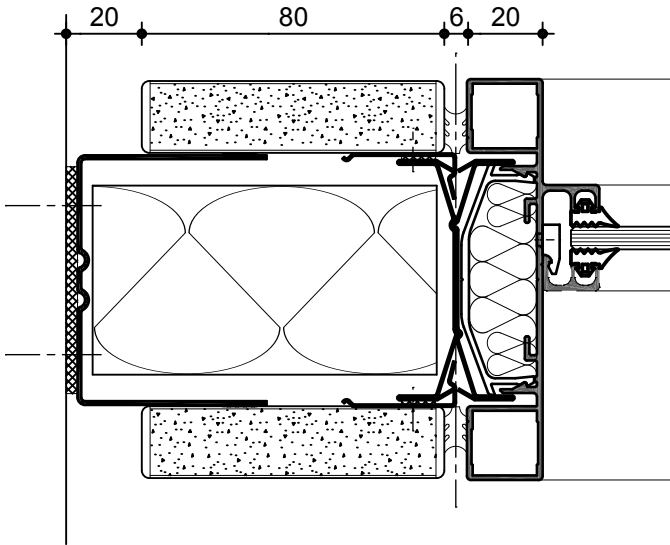

fecolux

Wandanschluss M 1:2

Verglasung M 1:2

Verglasung EI30 M 1:2

Verglasung / Türzarge M 1:2

fecolux

Verglasung M 1:2

Oblichtverglasung M 1:2

fecopur

Wandanschluss M 1:2

Einscheibenverglasung M 1:2

Verglasung Isolierglas M 1:2

Verglasung / Vollbeplankung M 1:2

Verglasung / Türzarge M 1:2

fecopur

Verglasung Isolierglas M 1:2

Verglasung Einscheibenverglasung M 1:2

fecoquic

Wandanschluss M 1:2

Einscheibenverglasung M 1:2

Verglasung Isolierglas M 1:2

Verglasung mit Regalständer M 1:2

Verglasung / Türzarge M 1:2

fecoquic